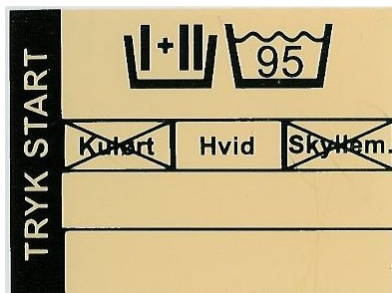

## Betjening af aut. sæbedosering i afdelingens vaskeri

Vaskemiddel til hvid vask er valgt  
Skyllemiddel fravalgt

Vaskemiddel til hvid vask er valgt  
Skyllemiddel til-valgt

Vaskemiddel til kulørt vask er valgt  
Skyllemiddel fravalgt

Skylleprogram  
Skyllemiddel til-valgt

Vaskemiddel til uldvask er valgt  
Skyllemiddel fravalgt