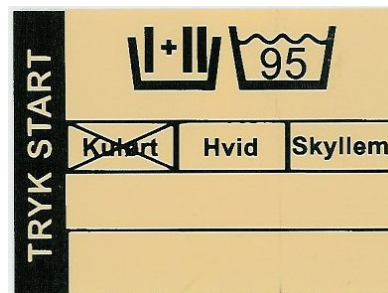

## Betjening af aut. sæbedosering i afdelingens vaskeri

Vaskemiddel til hvid vask er valgt  
Skyllemiddel fravalgt

Vaskemiddel til hvid vask er valgt  
Skyllemiddel til-valgt

Vaskemiddel til kulørt vask er valgt  
Skyllemiddel fravalgt